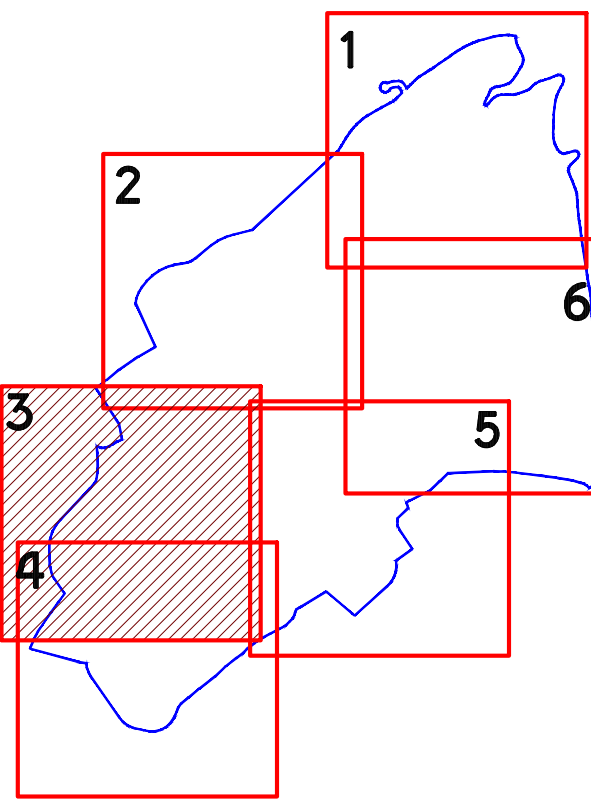

מגדל שמס

חוק התכנון והבניה תשכ"ח 1968
 מחזור הצפון
 מרחב תכנון מסומן "שפלה חדרון"
 מגדל שמס
 תכנית מס' 9888/ג

גליון מס' 3

קנ"מ 1:1250

מגדל שמס

מקרא

	גבול תחום
	מס' תחום דרום
	מס' תחום דרום מערב
	מס' תחום דרום מזרח
	מרחב שוקבג רחוב בניה
	מרחב שוקבג רחוב יוק
	מרחב שוקבג רחוב
	החוקה העירונית