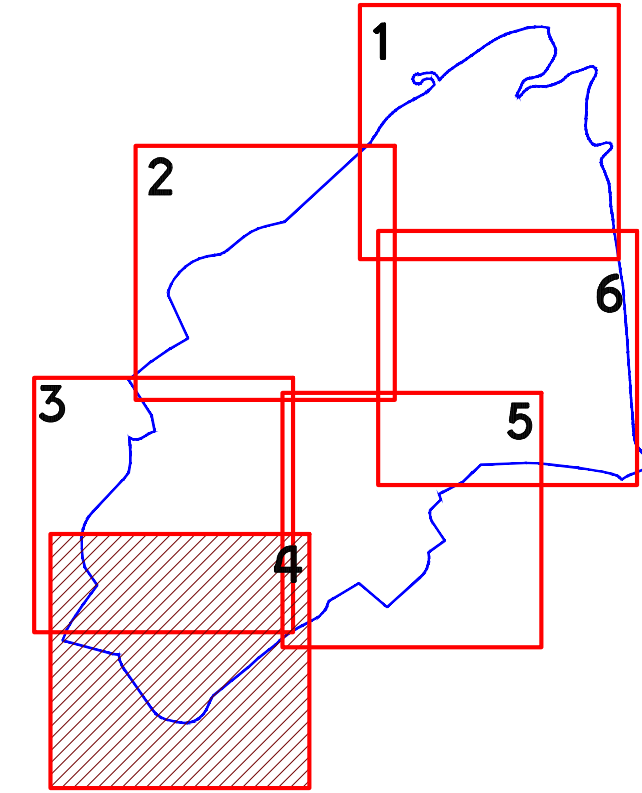

מגדל שמש

חוק התכנון והבניה תשכ"ח 1968
 מחזור הרצפון
 מרחב תכנון מטופל "מגדל חדרות"
 מגדל שמש
 תכנית מס' 9858/ג

גליון מס' 4

קנ"מ 1:1250

מגדל שמש

מקרא

	גבול תחום
	מס מבנים קודם
	מס מבנים קודם 5080
	מס מבנים קודם 1977
	שטח מבנים קודם 0.424
	תחום שנקב רחוב ביה
	תחום שחולט כ"י יוקו
	תחום שבתולעת
	חלקה שטריות