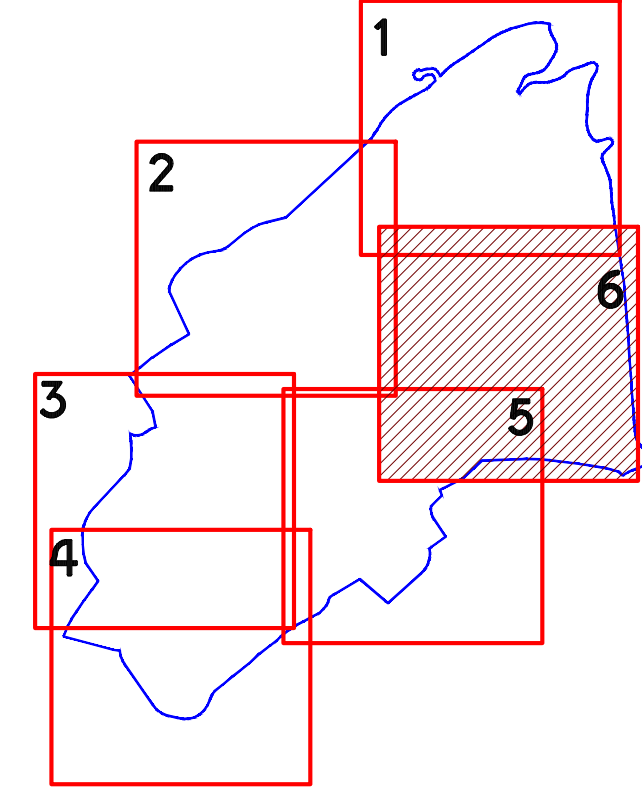

### מגדל שמס

חוק ותכנון וחבירה תשכ"ח 965  
 מחזור הצפון  
 מרחב תכנון מסומן "מעלה החיטור"  
 מגדל שמס  
 תכנית מס' 9888/ג

גליון מס' 6  
 קנ"מ 1:1250

### מגדל שמס

#### מקרא

- גבול תחום
- מס' בנין חדש
- מס' בנין כפי תוכנית
- שטח תחום 0.424
- תחום שמקבל רחוב בנה
- תחום שחולטו כ"י יוקה
- תחום בהשקמה
- חלקה עתידית