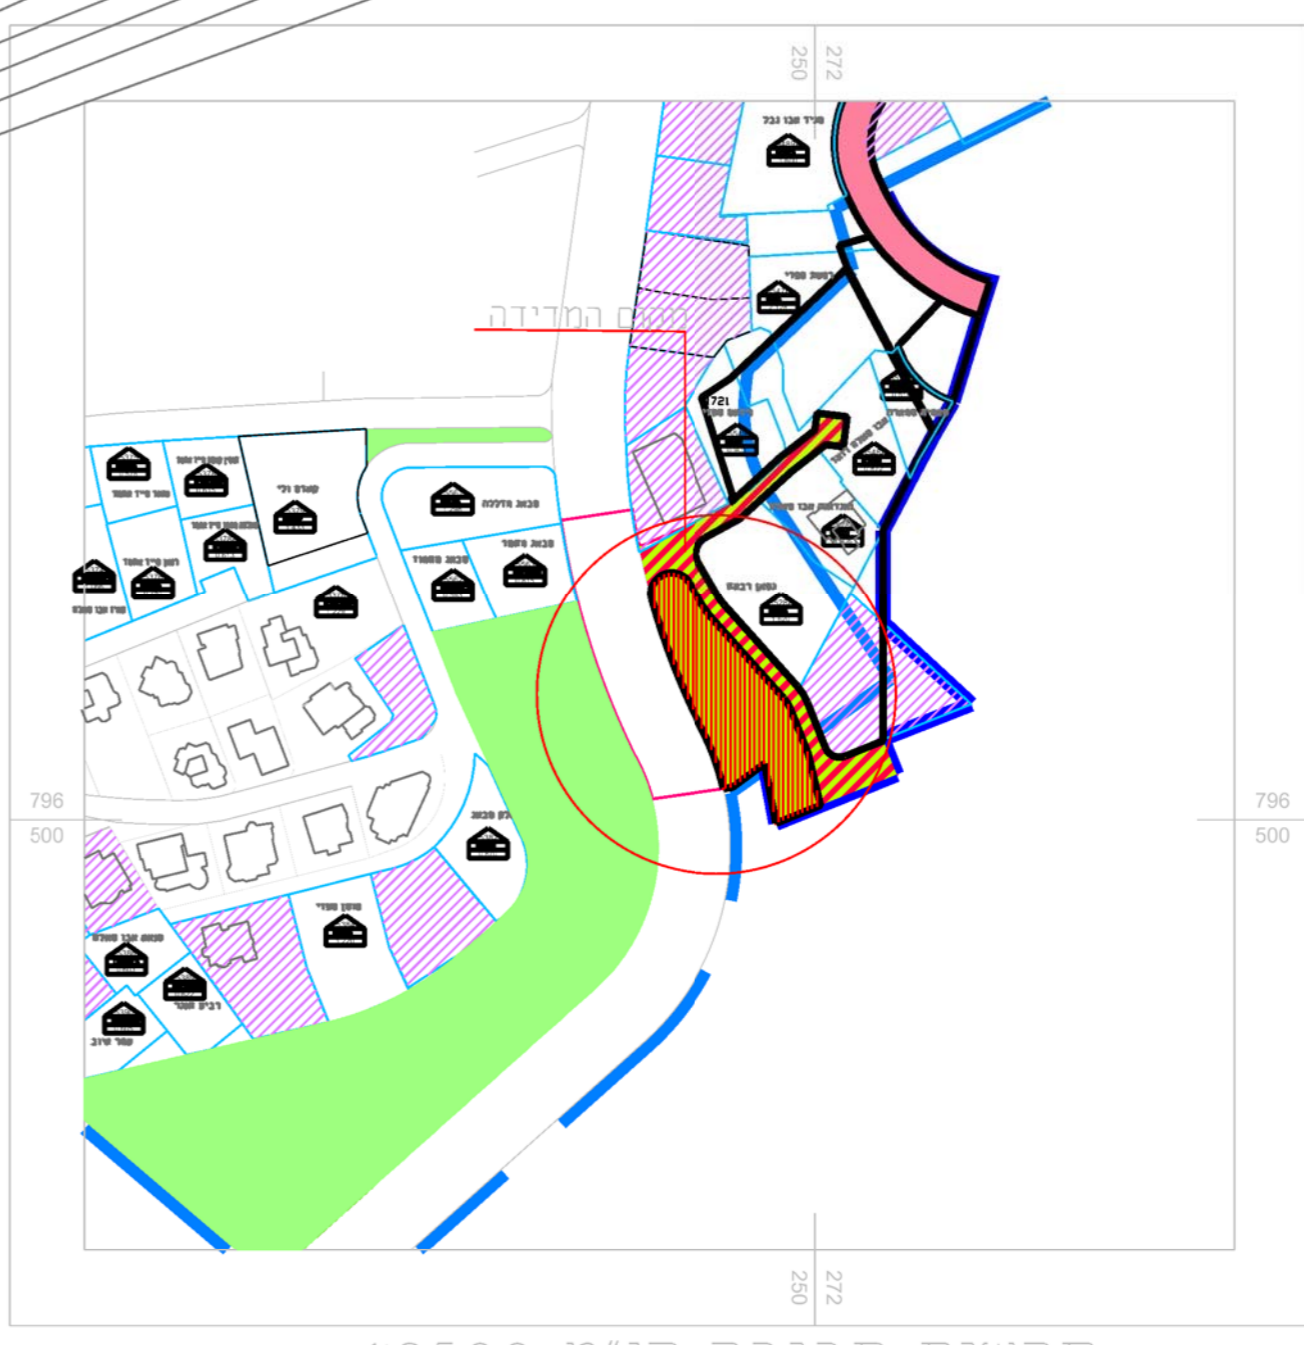

מפה מדידה להיתר בנייה

שנים וחוספית		לעין	
<input type="checkbox"/>	תחריר	<input type="checkbox"/>	לכיצוע
מחוריה		צמן	
0			
שם המוסד: מ.מ. מגידל שמש			
שם המדיקט: כניסה דרומית מגידל שמש			
שם התכנית: תכנית פיתוח כללית וחתיכים			
מספר הפרויקט: 1476	מספר הגיליון: 100		
קב"מ: 1:250	תאריך: 03.09.23	אדריכל אחראי: ערן געש	
קב"מ: 1:250		קב"מ: 1:250	