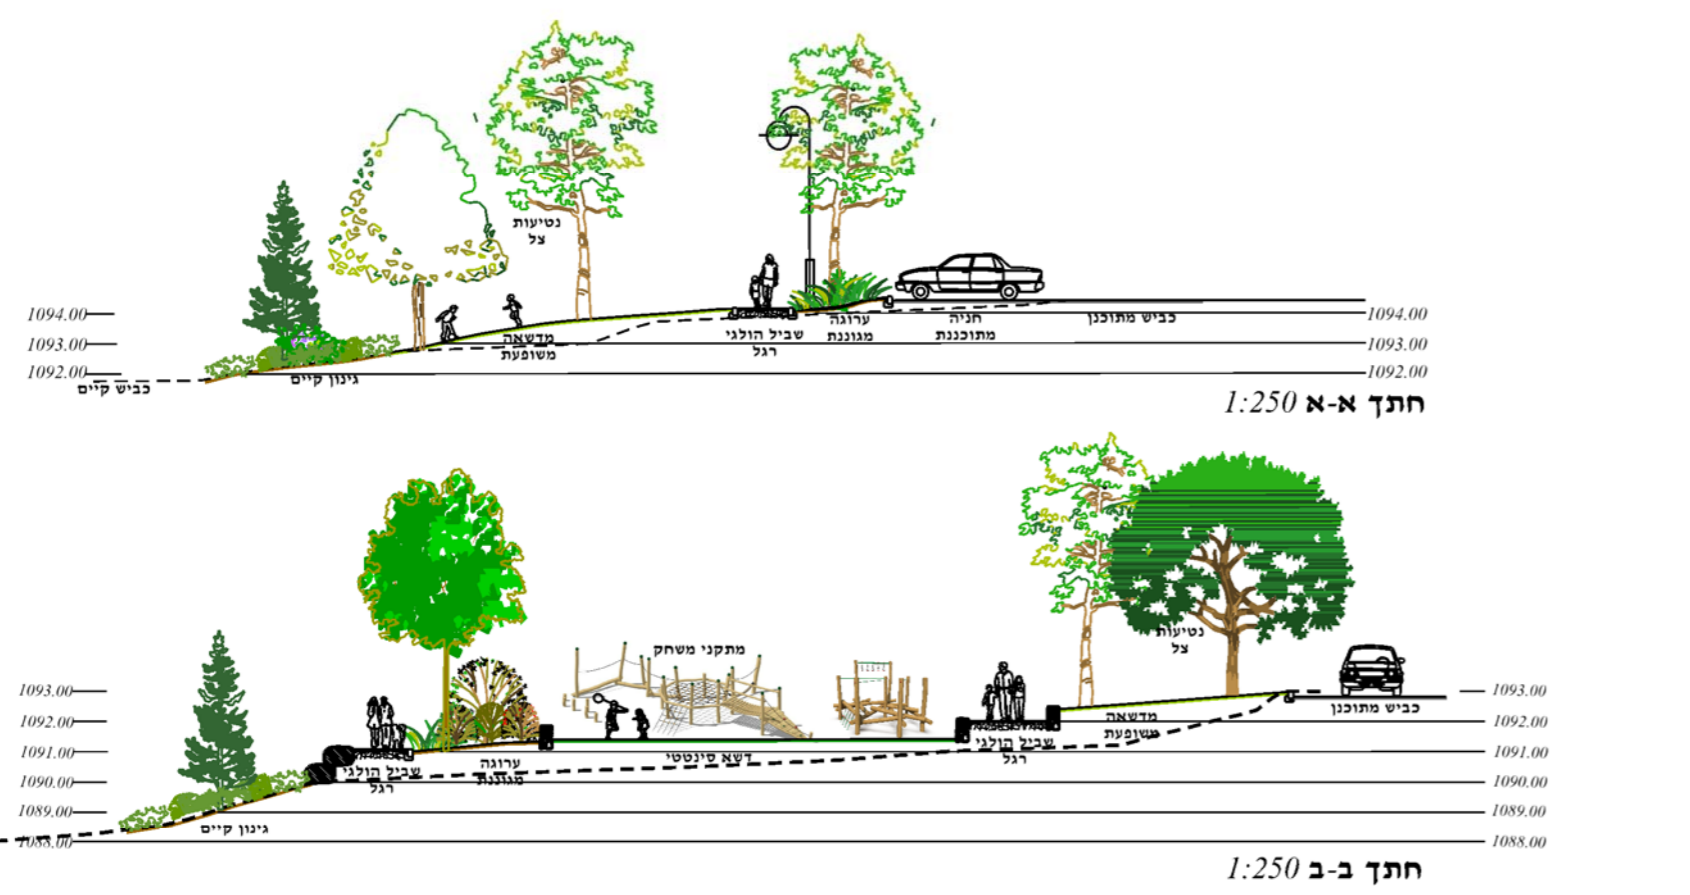

מפה מדידה להיתר בנייה

שנים וחוספית		לעין	
<input type="checkbox"/>	תחריר	<input type="checkbox"/>	לכיצוע
מחוריה		צמן	
0			
שם המוסד: מ.מ. מגידל שמש			
שם המדיקט: כניסה דרומית מגידל שמש			
שם התכנית: תכנית פיתוח כללית וחתיכים			
מספר הפרויקט: 1476	מספר הגיליון: 100		
קב"מ: 1:250	תאריך: 03.09.23	אדריכל אחראי: ערן געש	
קב"מ: 1:250		קב"מ: 1:250	