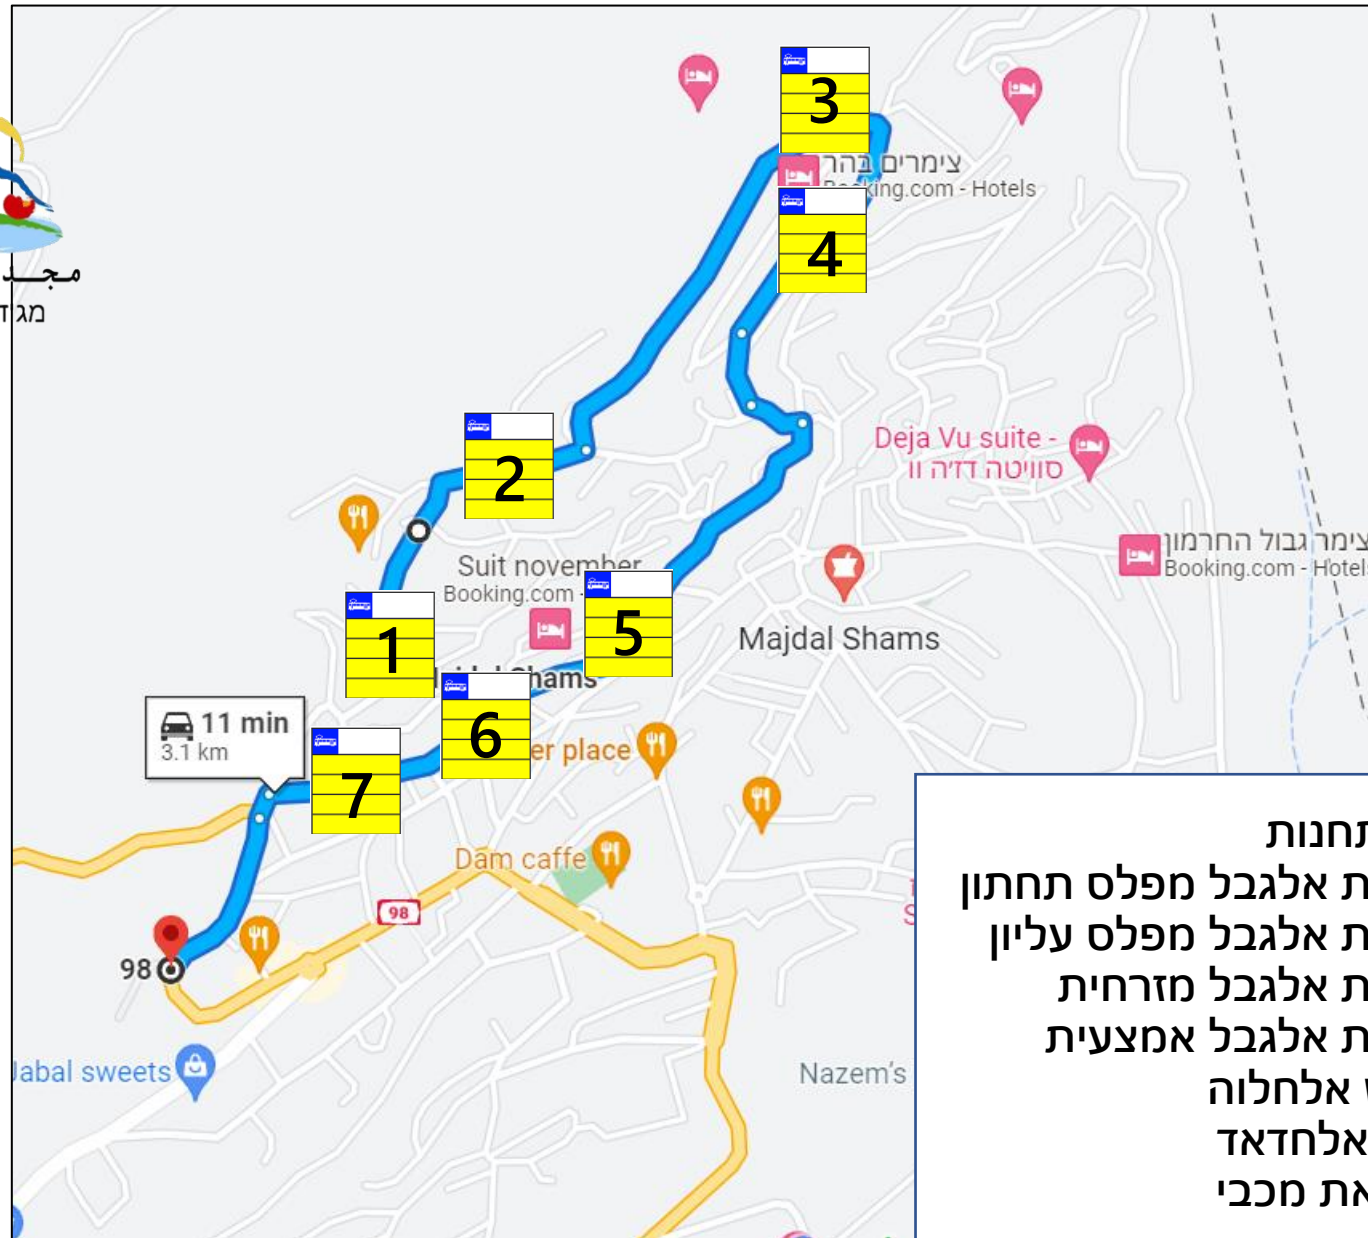

פרויקט היסעים קריית חינוך – מגידל שמים מסלולי נסיעה

מסלול 2 – שכונת אלגבל עד אלחלוה

מסלול 4 - שכונת אלגבל + שכונה מזרחית

- פירוט התחנות
1. שכונת אלגבל
 2. שכונת אלגבל גבולי (עוקף).
 3. שכונת אלעריד - מערב.
 4. צומת עין אלקסב
 5. כביש תל אלריחאנה
 6. כביש תיירותי