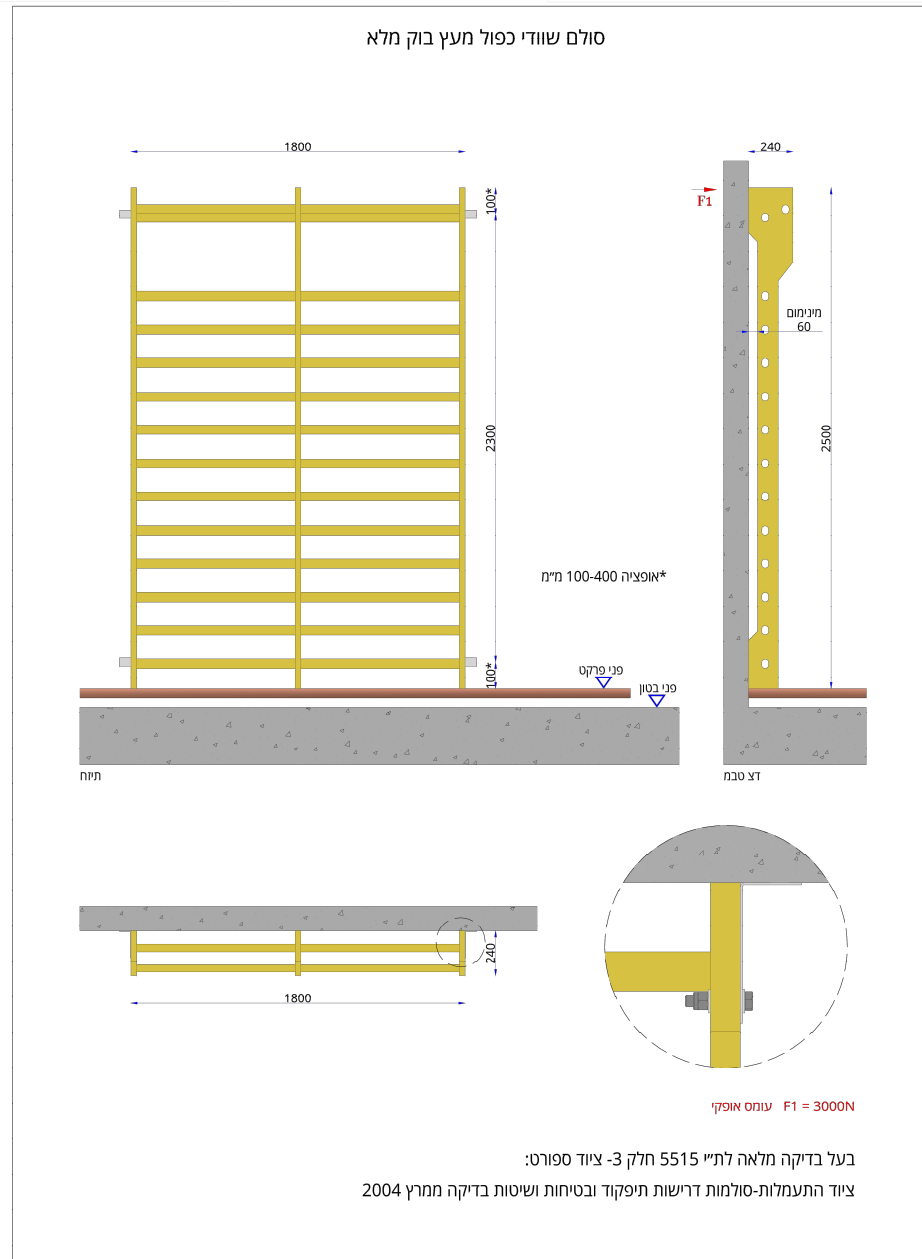

# סולם שוודי

תאריך יצירת השרטוט  
שם גליון

07-07-22